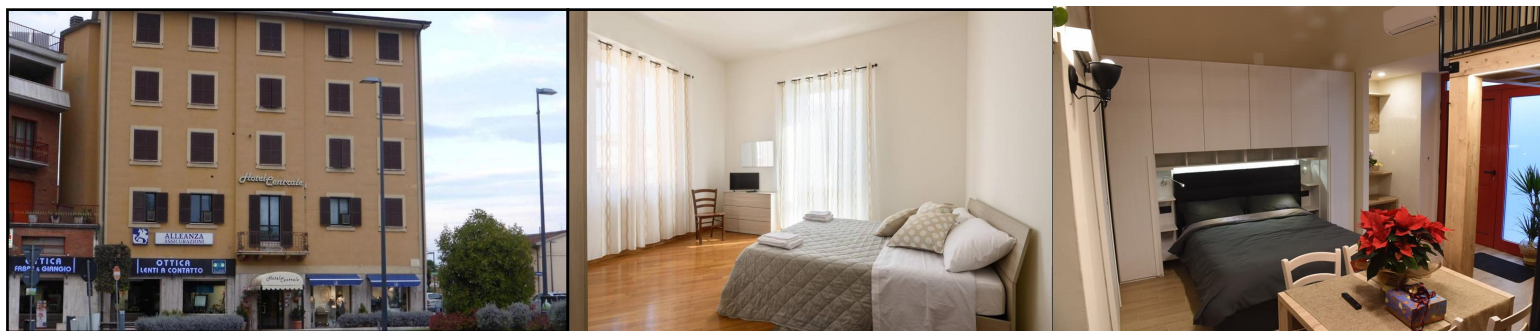

**CONVENZIONI STRUTTURE RICETTIVE** PER IL 5° RADUNO  
INTERNAZIONALE BIMOTA CLASSIC PARTS A CHIUSI (SIENA)

**STRUTTURA LA CORTE DEL GRILLO**

Camere superior matrimoniale € **90,00** uso singola € 78,00 uso tripla €130,00.  
Camere standar matrimoniale € **80,00** uso singola € 68,00 uso tripla 120,00 uso  
quadrupla € 135,00.

per info e prenotazioni TEL 3200862514-3358716238

Via Arunte, 25, 53043 Chiusi SI info@lacortedelgrillo.com

<https://lacortedelgrillo.com/>

**HOTEL CENTRALE - LA PICCOLA LOCANDA - TRE ARCHI HOUSE**

Prezzo per camera singola **63€** colazione compresa

Camera matrimoniale **76€** colazione compresa

Camera tripla 20€ di supplemento a testa colazione compresa

**TRE ARCHI HOUSE**

Camera matrimoniale **90€** colazione compresa e ogni persona in più 20€ fino a 6  
posti